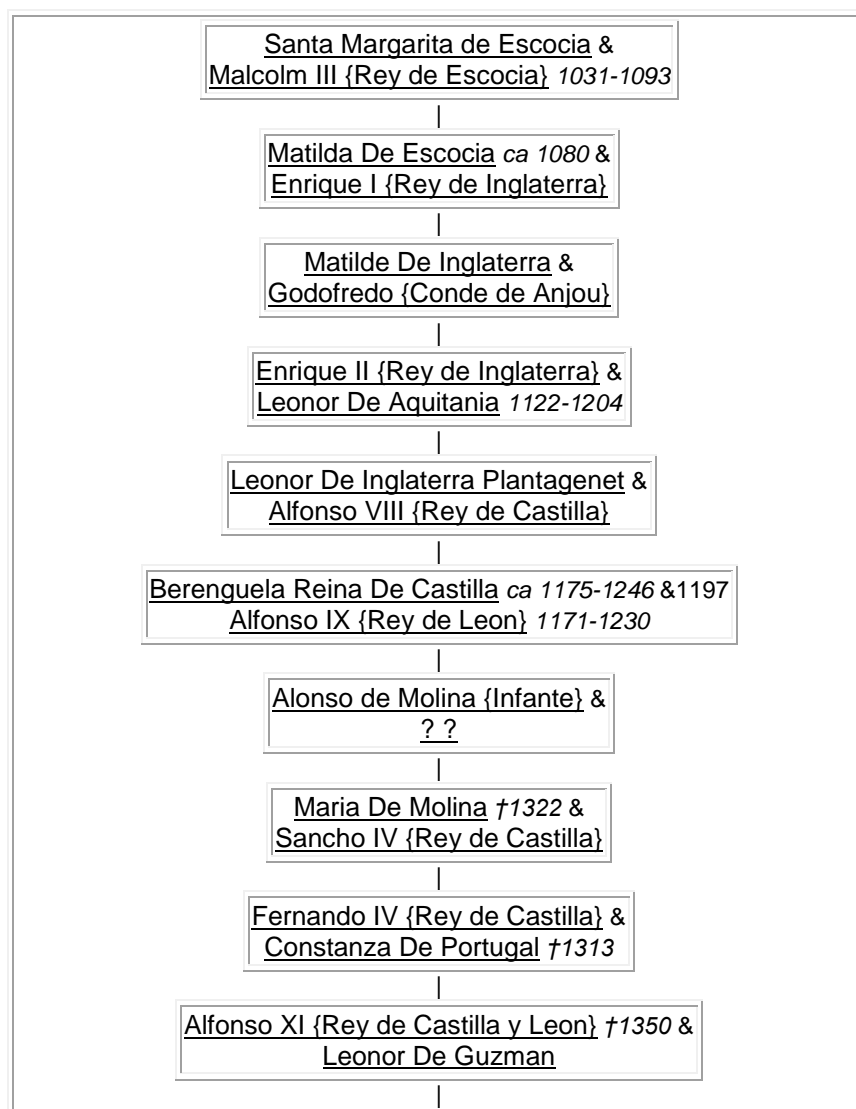

Murió en Edimburgo el año 1093. Enterrada frente al altar mayor en Dunfermline, Escocia.

Canonizada en 1251 por el Papa Inocencio IV

*(Santa Margarita de Escocia, ruega por nosotros...)*

Leonor Nepomucena Machado Correa es **una descendiente de la 30ma generación** de Santa Margarita de Escocia.