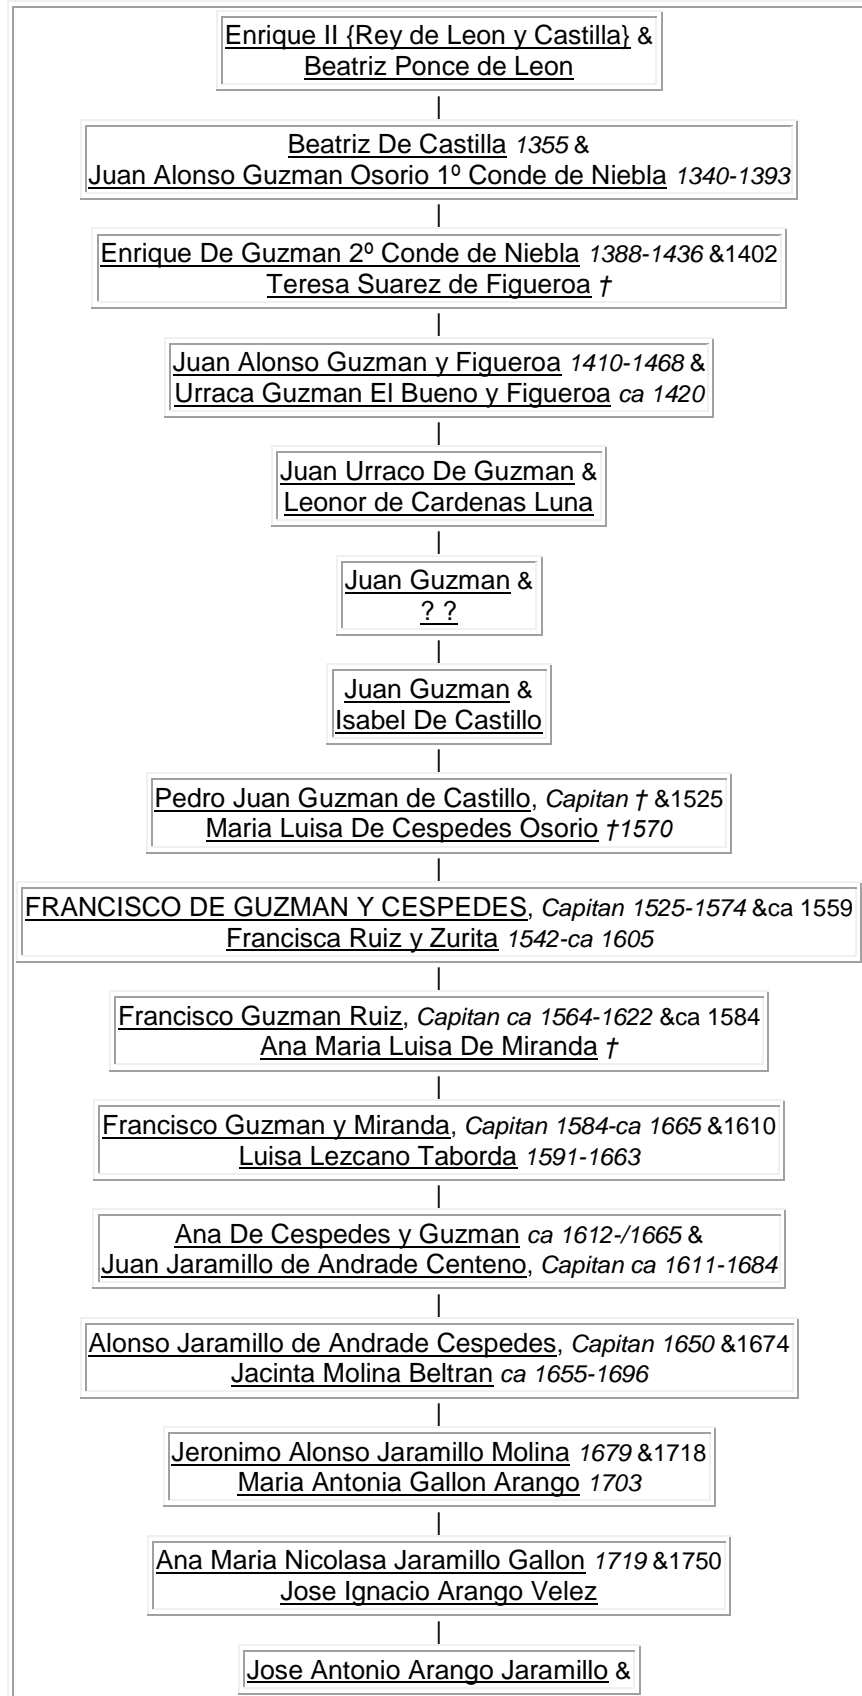

Genealogia de Leonor Machado Correa