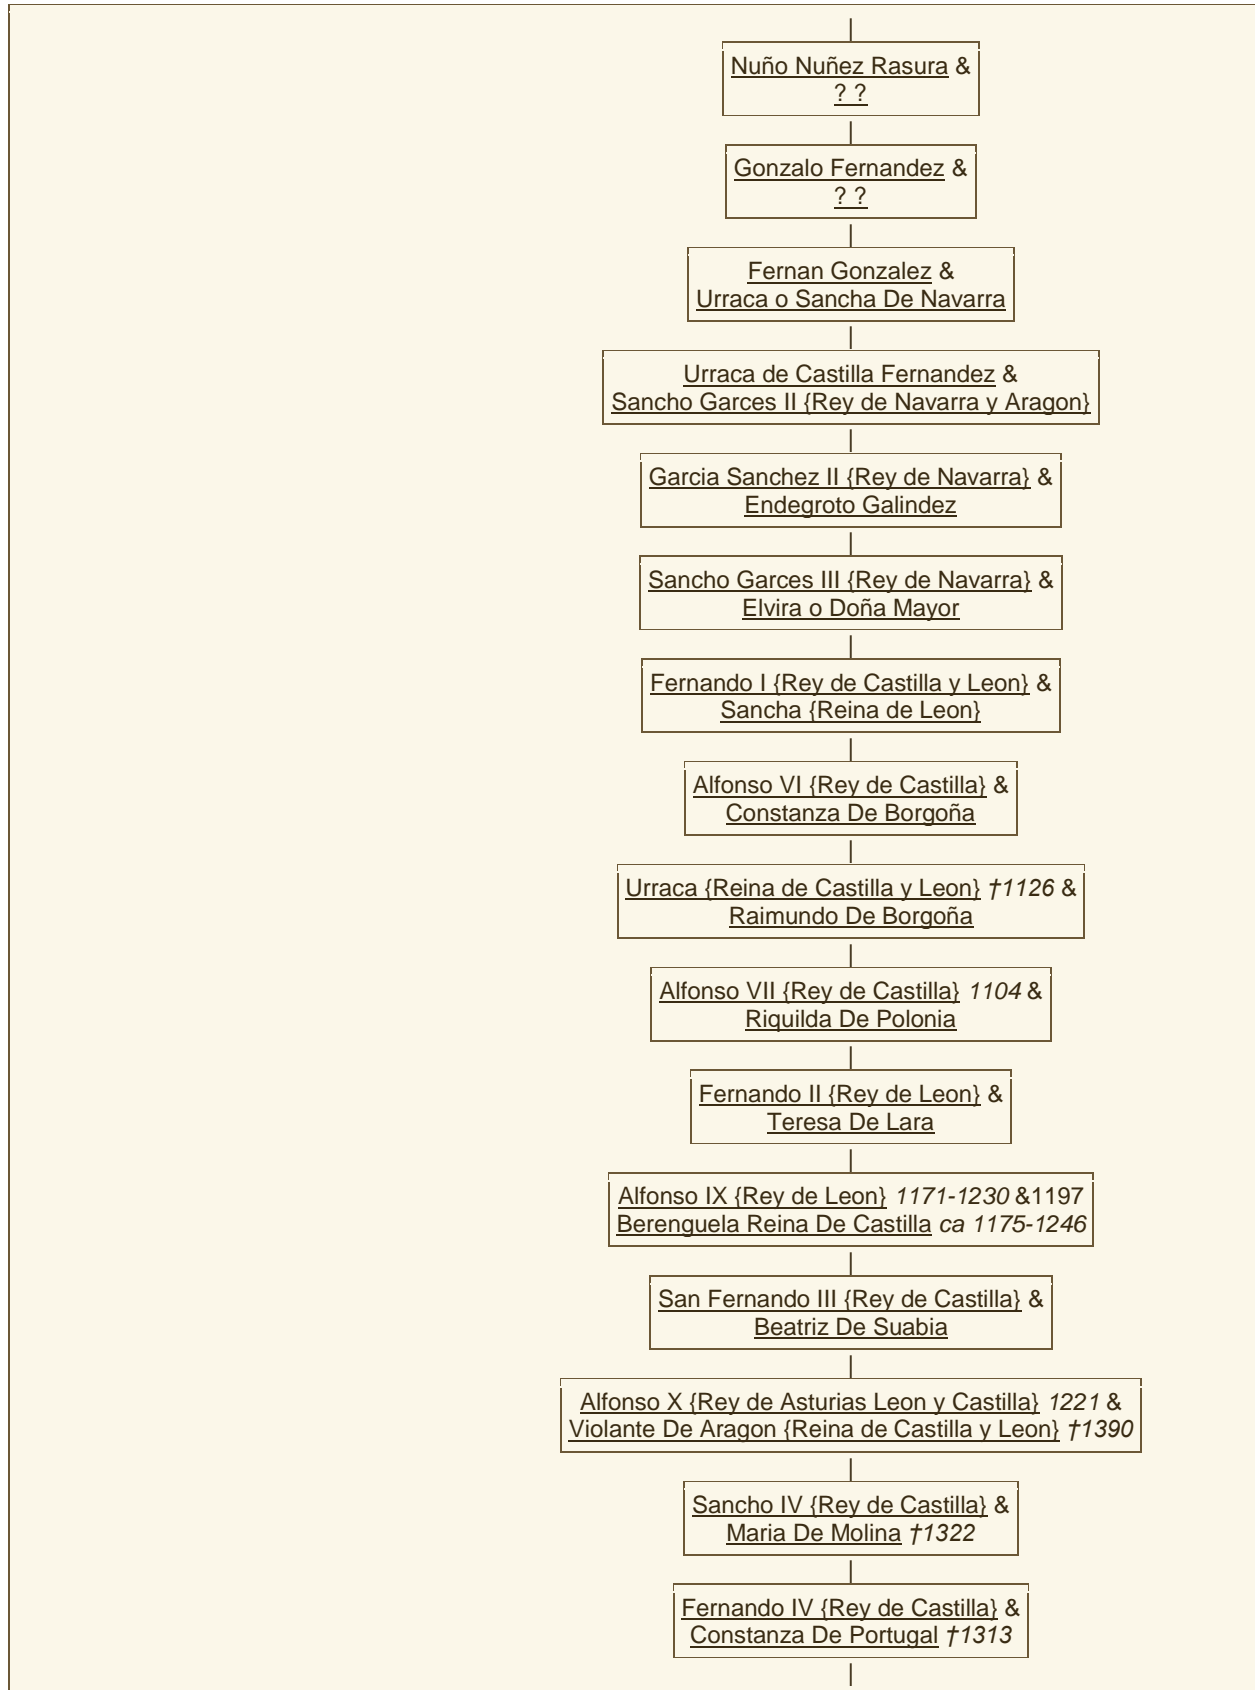

Genealogia de Leonor Machado Correa