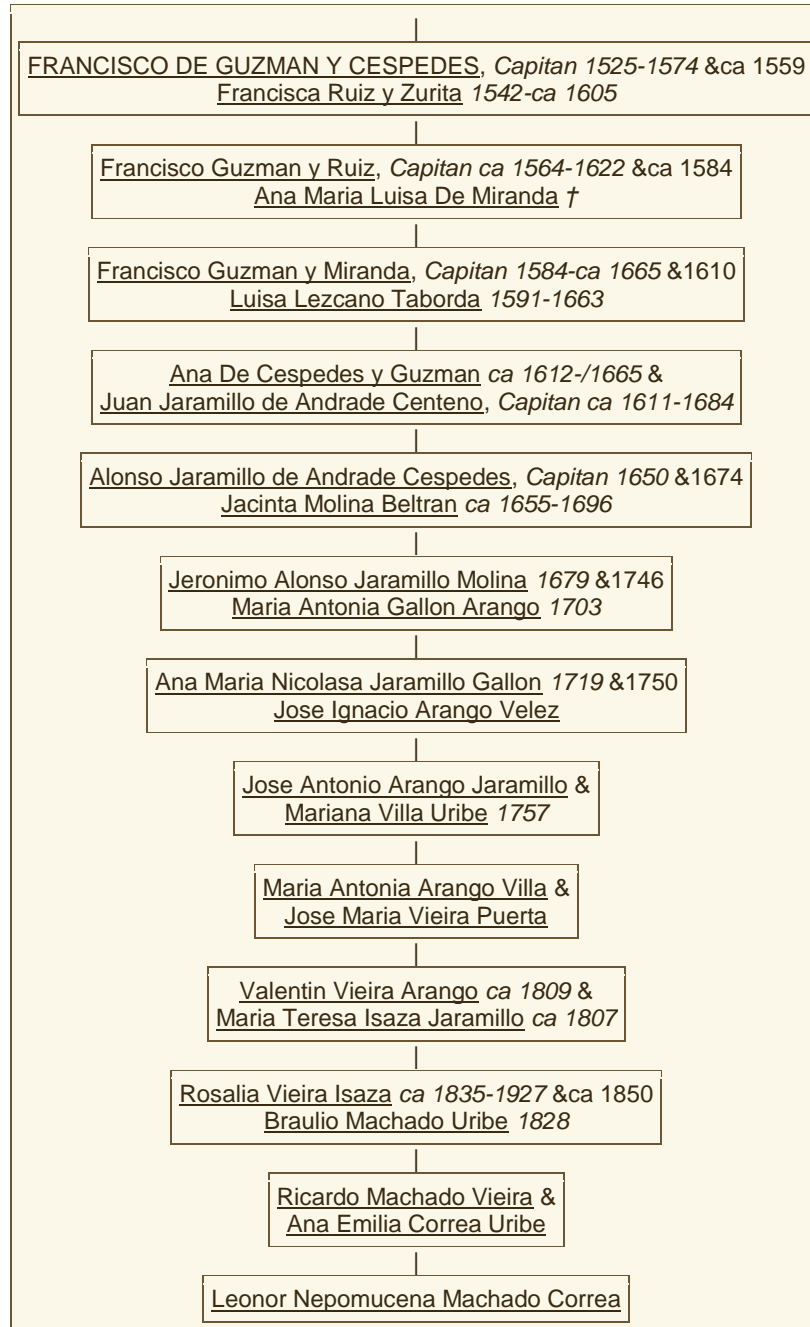

Genealogia de Leonor Machado Correa