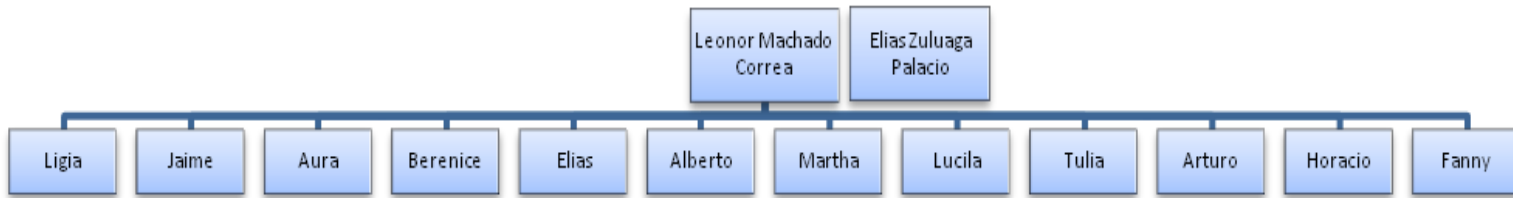

Genealogia de Leonor Machado Correa

Hijos de Leonor Machado Correa

Linea Paterna