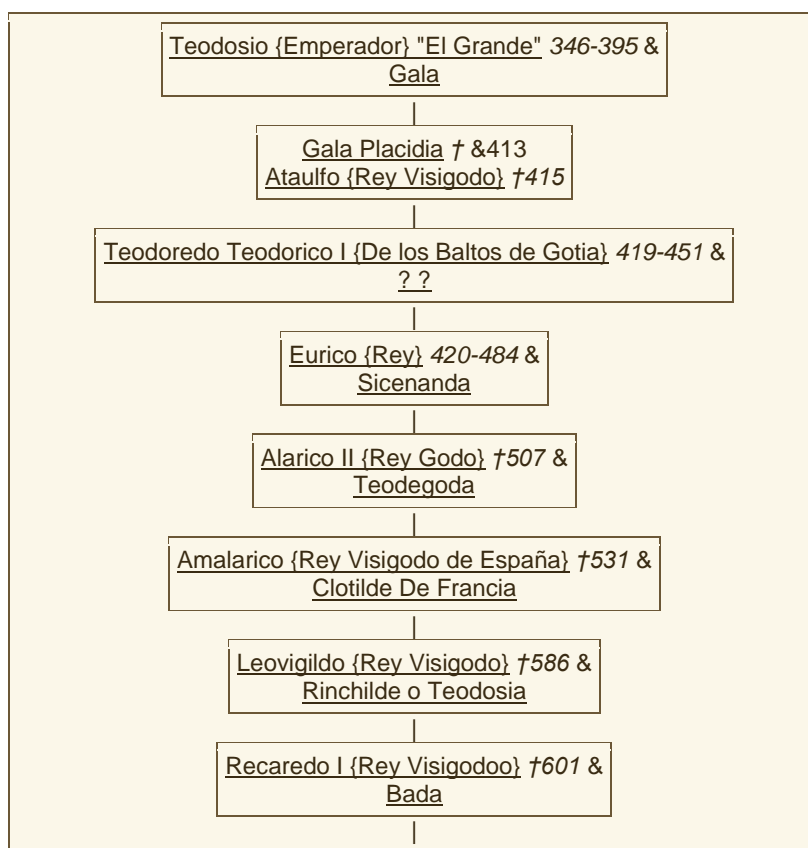

Teodosio {Emperador} "El Grande"

- Nacido en 346 - Cauca (hoy Coca, Segovia) o Italica
- Fallecido en 395 - Cerca de Milan, Italia , a la edad de 49 años

Emperador romano llamado El Grande. Al ser derrotado y muerto por los Godos el Emperador Valente en 378, decidio Graciano asociar al imperio a Teodosio, quien recibio la purpura en Sirmio en 379, y entro en posesion del imperio de Oriente, mas toda la Grecia y parte de Iliria. A la muerte de Graciano en el año 383, llego a un acuerdo con el usurpador Maximo, a quien le declaro la guerra en 387, vencio y dio muerte, evitando la caida inminente del Imperio con sus victorias sobre los hunos y los visigodos.

Leonor Nepomucena Machado Correa es **una descendiente de la 54ta generaci3n** de Teodosio {Emperador} "El Grande".