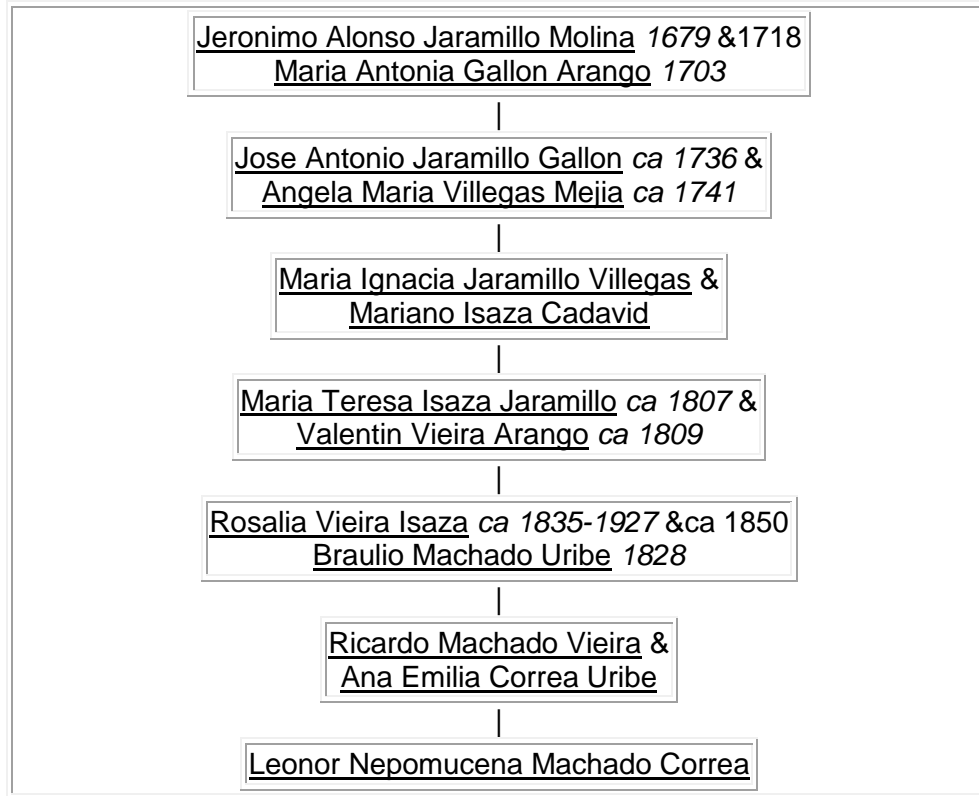

Genealogia de Leonor Machado Correa