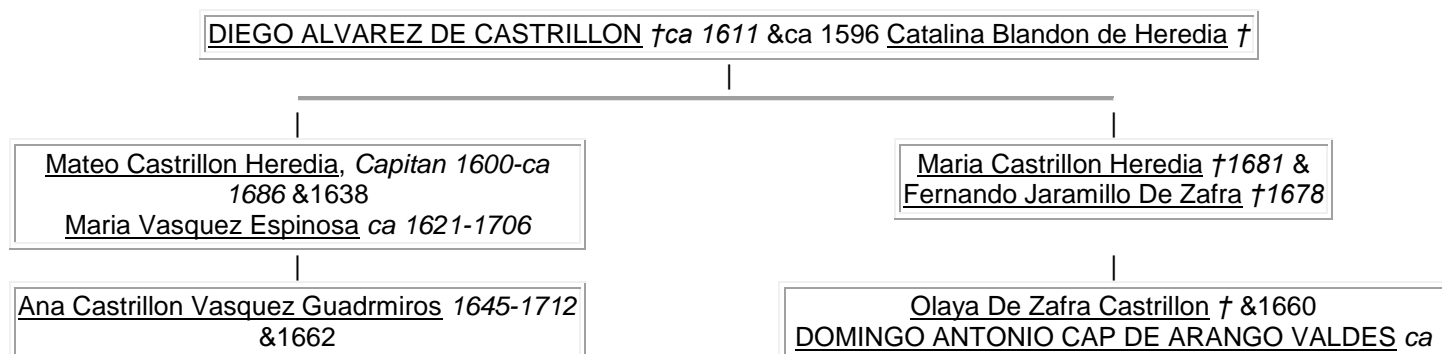

- En efecto,
  - MARTIN VASQUEZ GUADRAMIROS (1 grado de parentesco).
  - DIEGO ALVAREZ DE CASTRILLON (3 grados de parentesco).
  - Catalina Blandon de Heredia (3 grados de parentesco).

son a la vez

- ancestros de la 6ta generación de Magdalena Ortega Mesa
- ancestros de la 10ma generación de Leonor Nepomucena Machado Correa