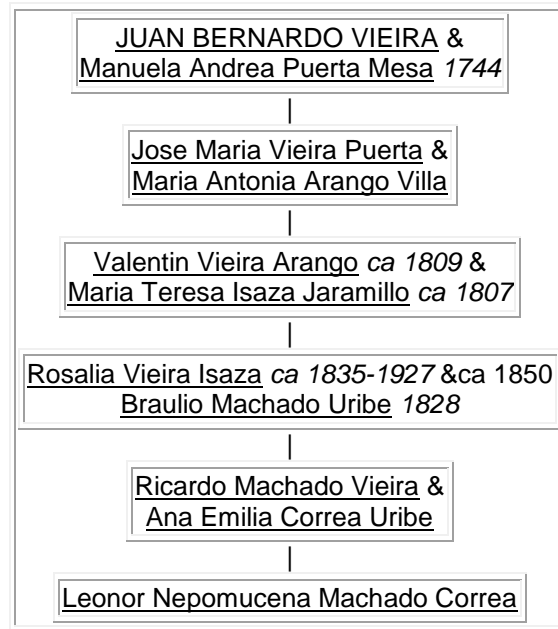

Genealogia de Leonor Machado Correa

Leonor Nepomucena Machado Correa es **una descendiente de la 5ta generación** de DON JUAN JOAQUIN BERNARDO VIEIRA.