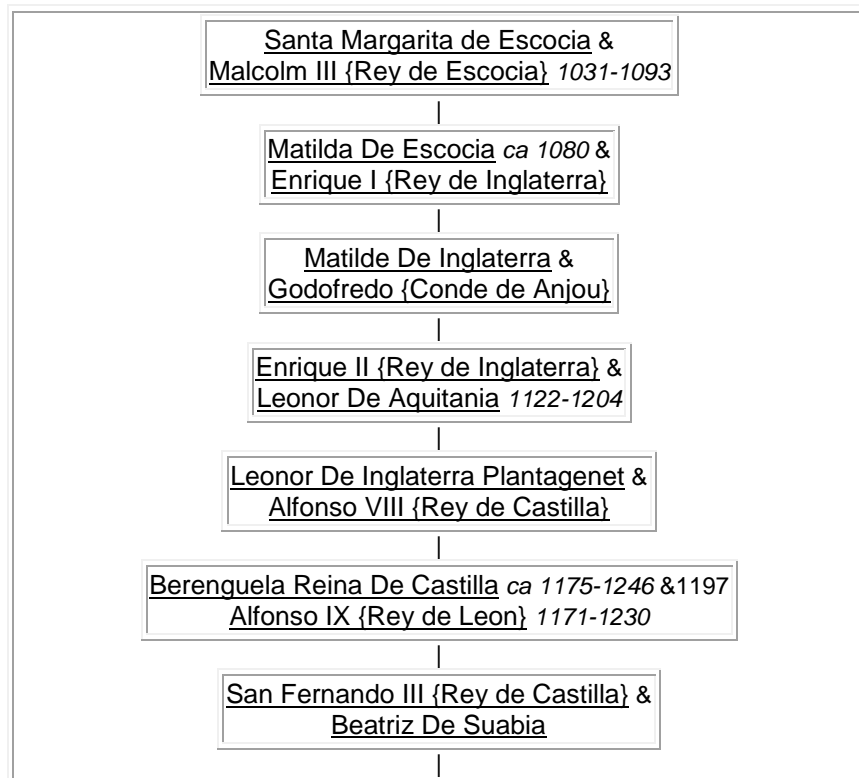

Leonor Nepomucena Machado Correa es también **una descendiente de la 32nda generación** de Santa Margarita de Escocia.