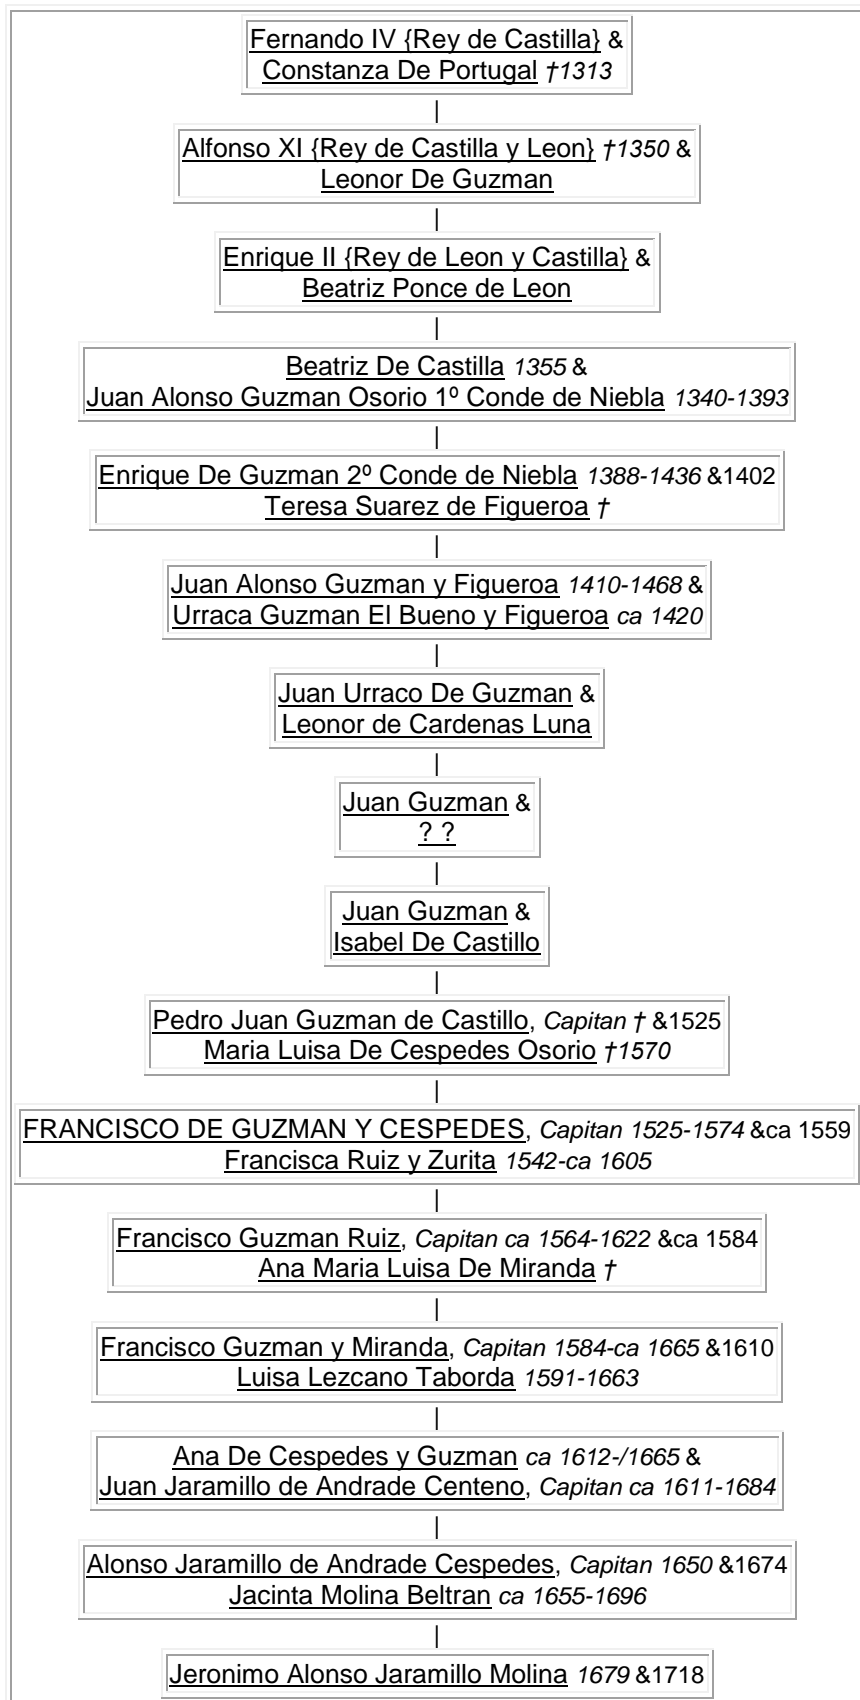

Genealogia de Leonor Machado Correa