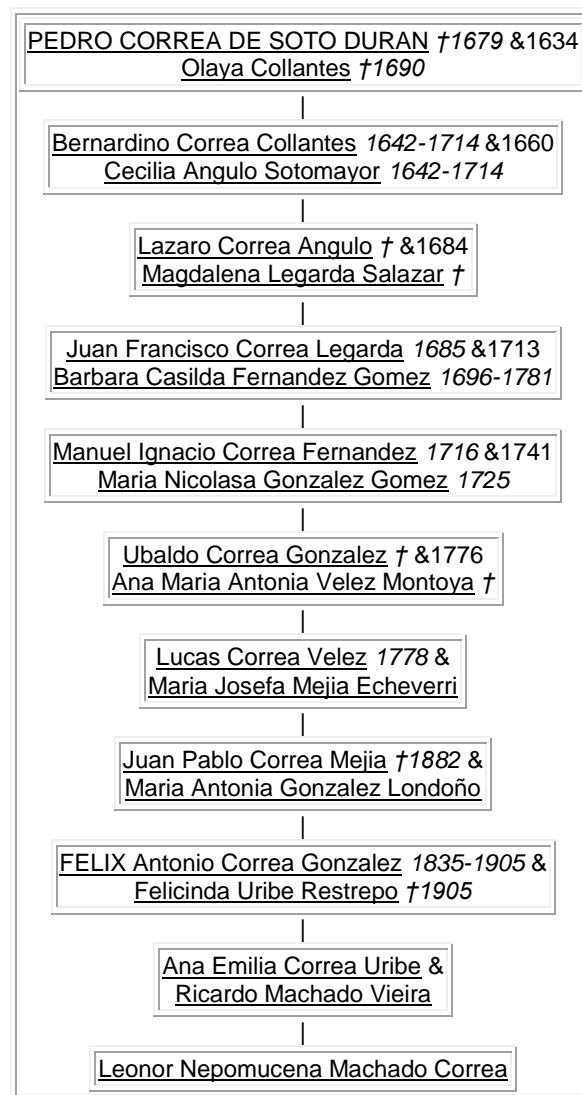

Genealogia de Leonor Machado Correa

PEDRO CORREA DE SOTO DURAN

- Nacido - Extremadura, España
- Fallecido en diciembre 1679 - Medellin, Antioquia

Padres

- JUAN CORREA DE SOTO
- Catalina Duran

Fue el portador del apellido Correa de nuestra familia. Su esposa, Olaya Collantes, era descendiente de Francisca de Palla, la prima de Atahualpa.

Leonor Nepomucena Machado Correa es **una descendiente de la 10ma generación** de PEDRO CORREA DE SOTO DURAN.