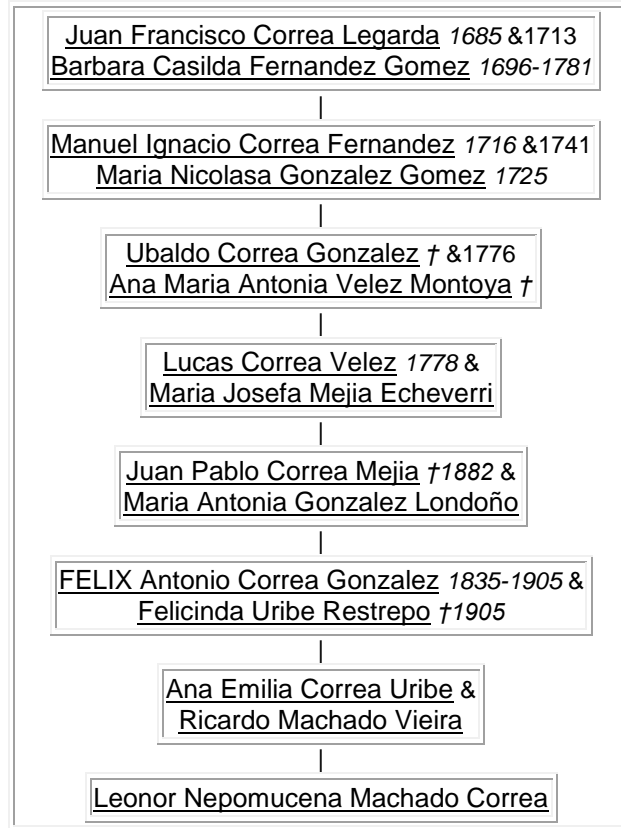

Genealogia de Leonor Machado Correa