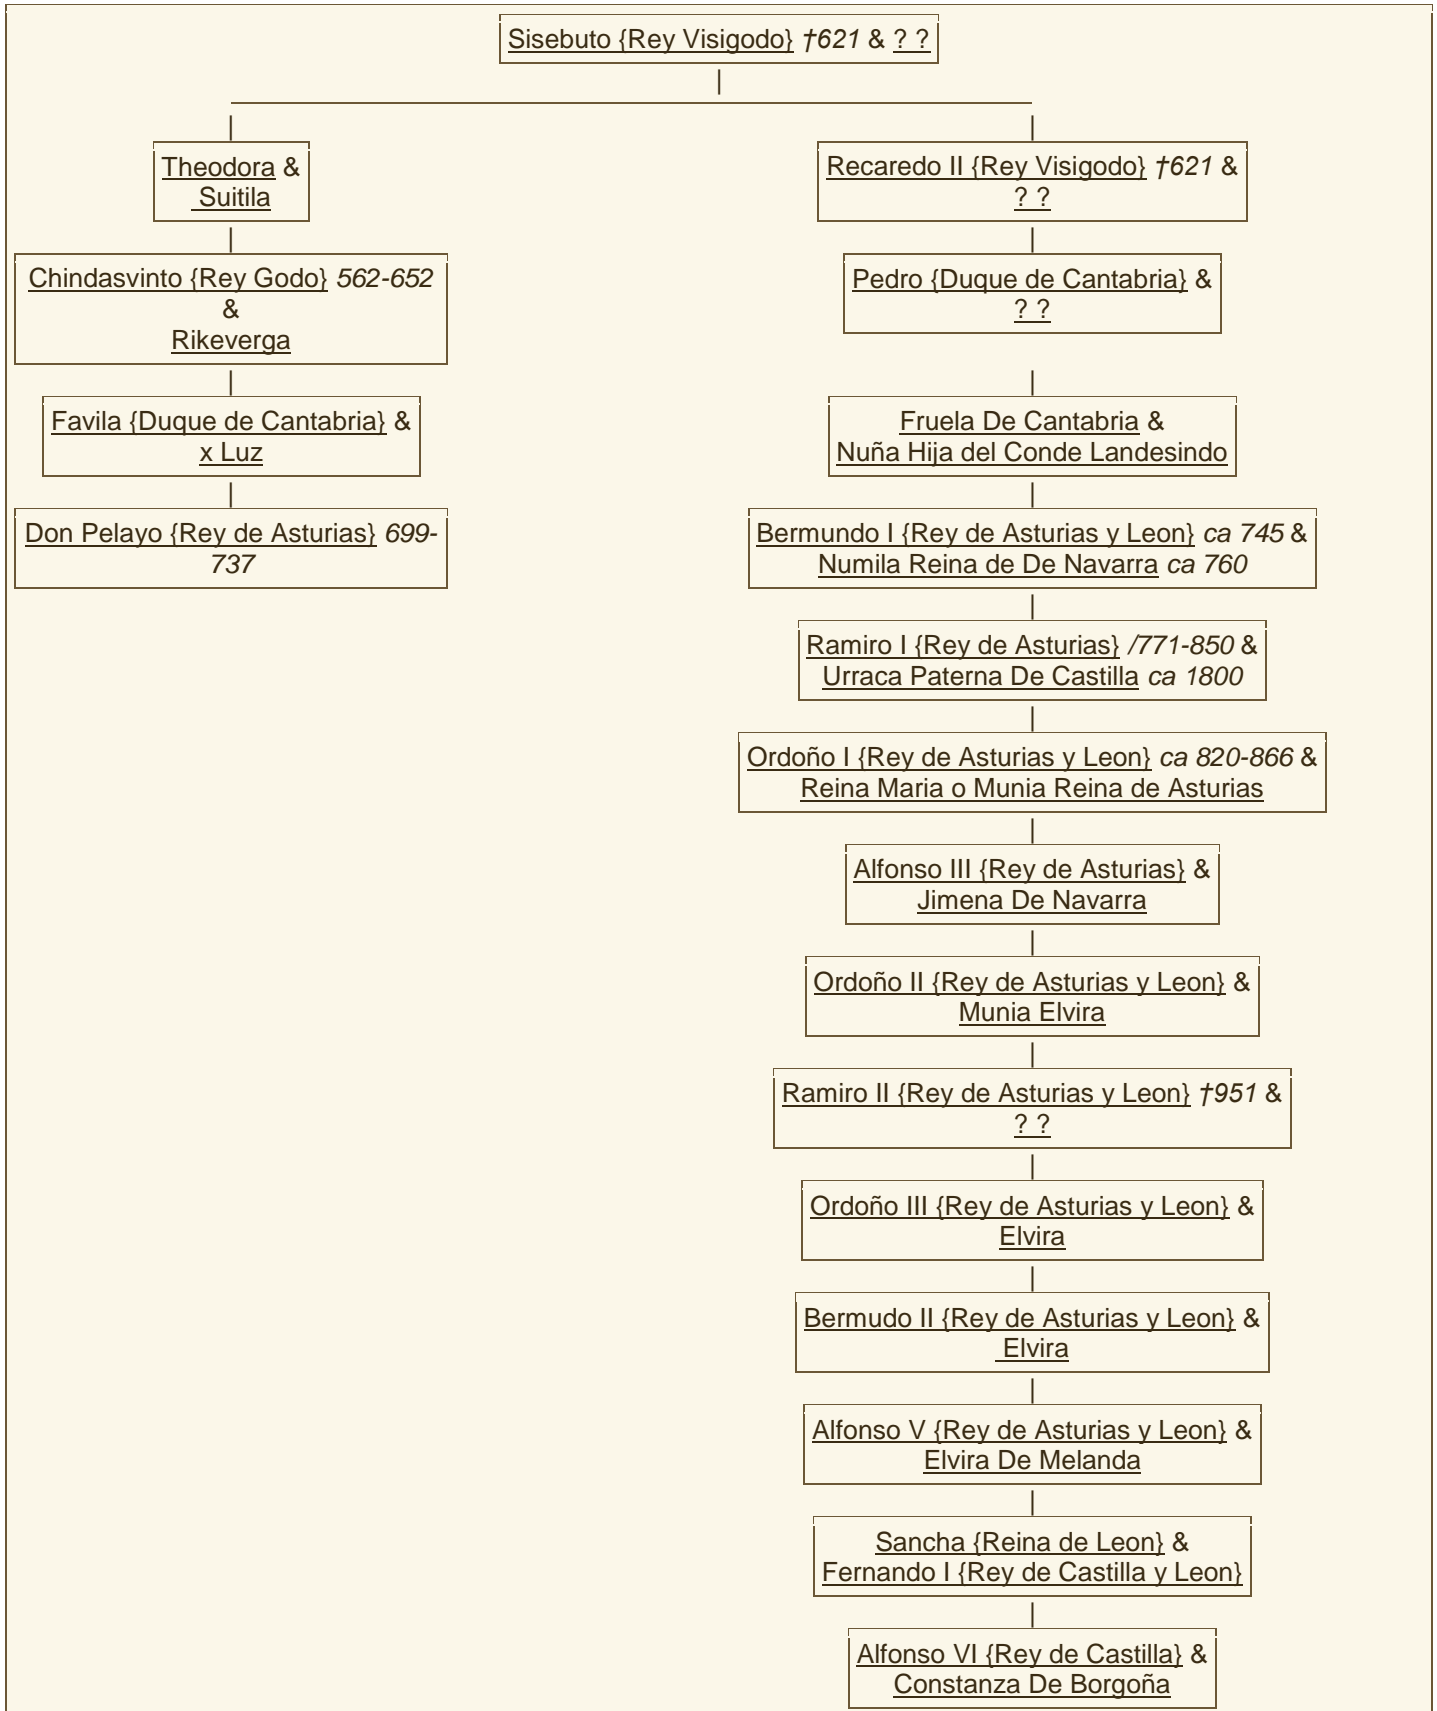

Genealogia de Leonor Machado Correa