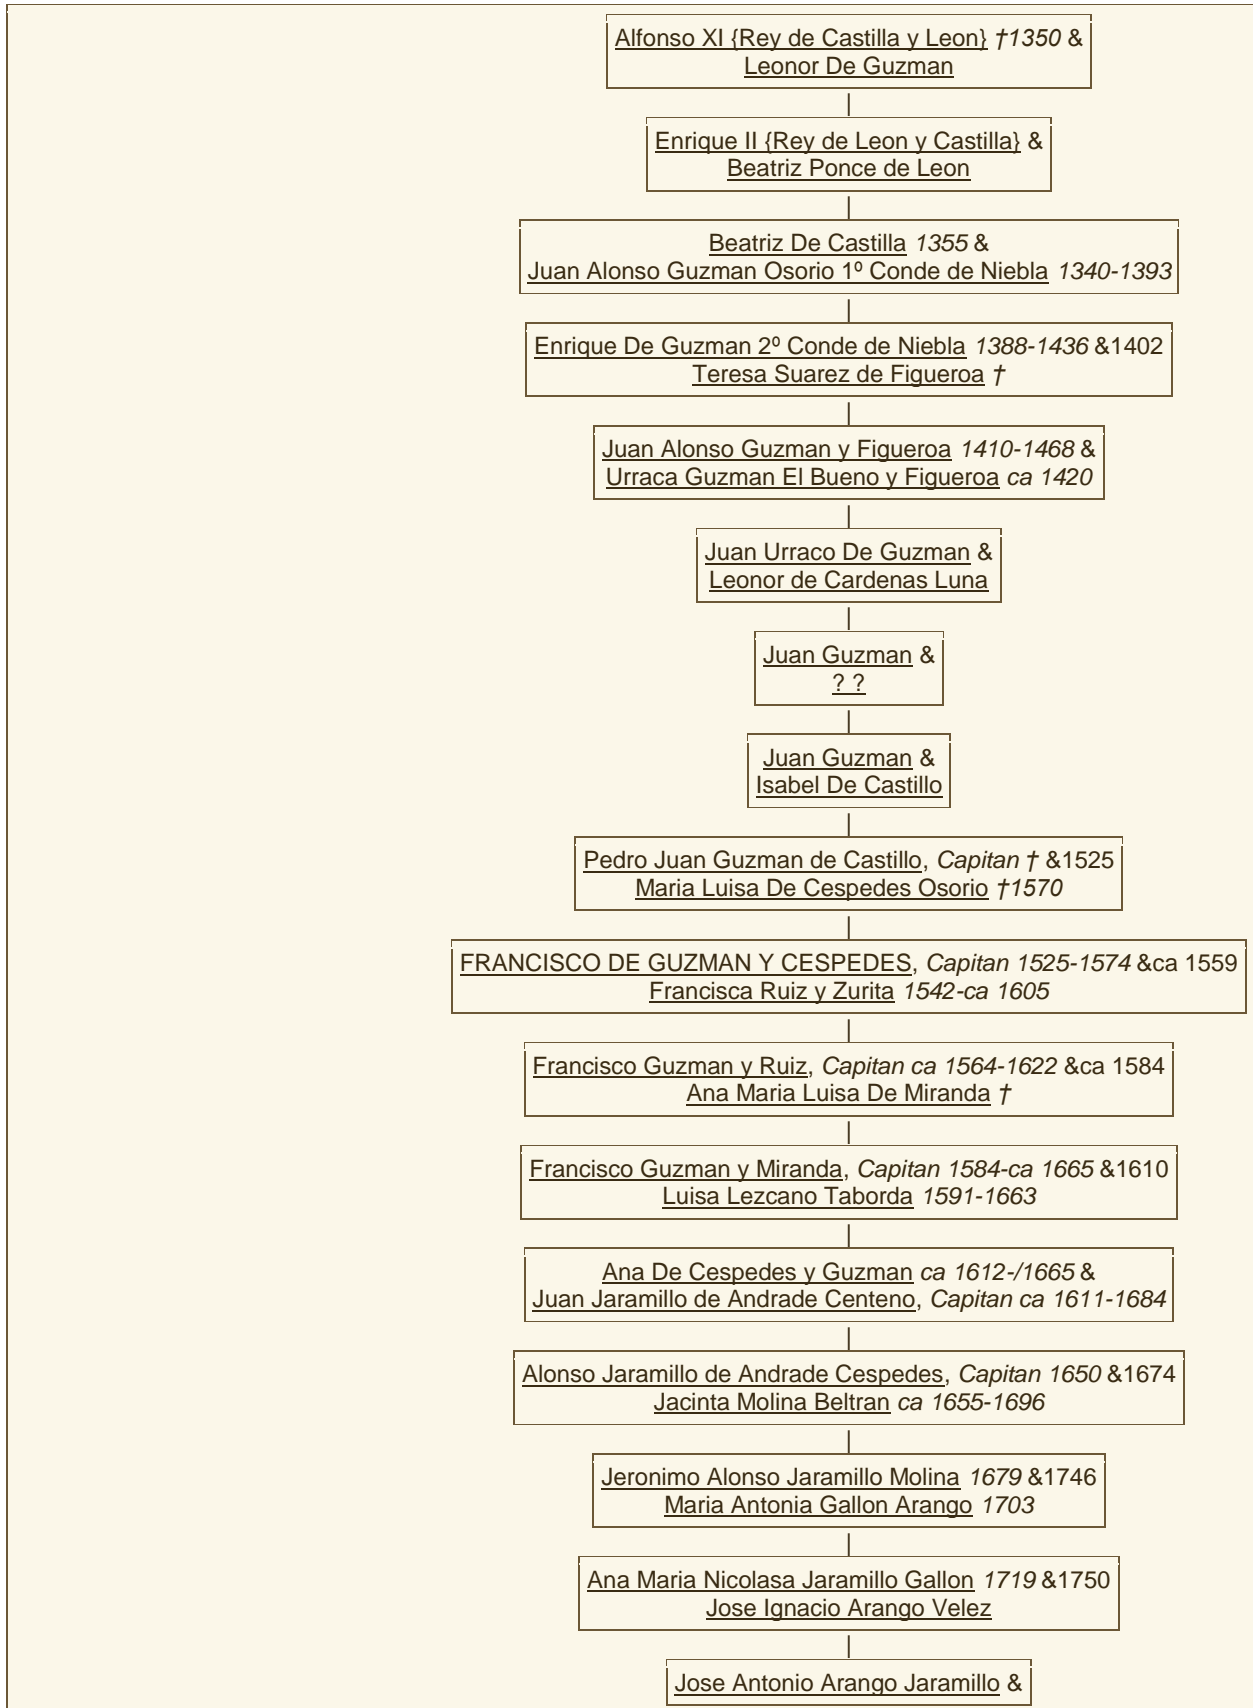

Genealogia de Leonor Machado Correa