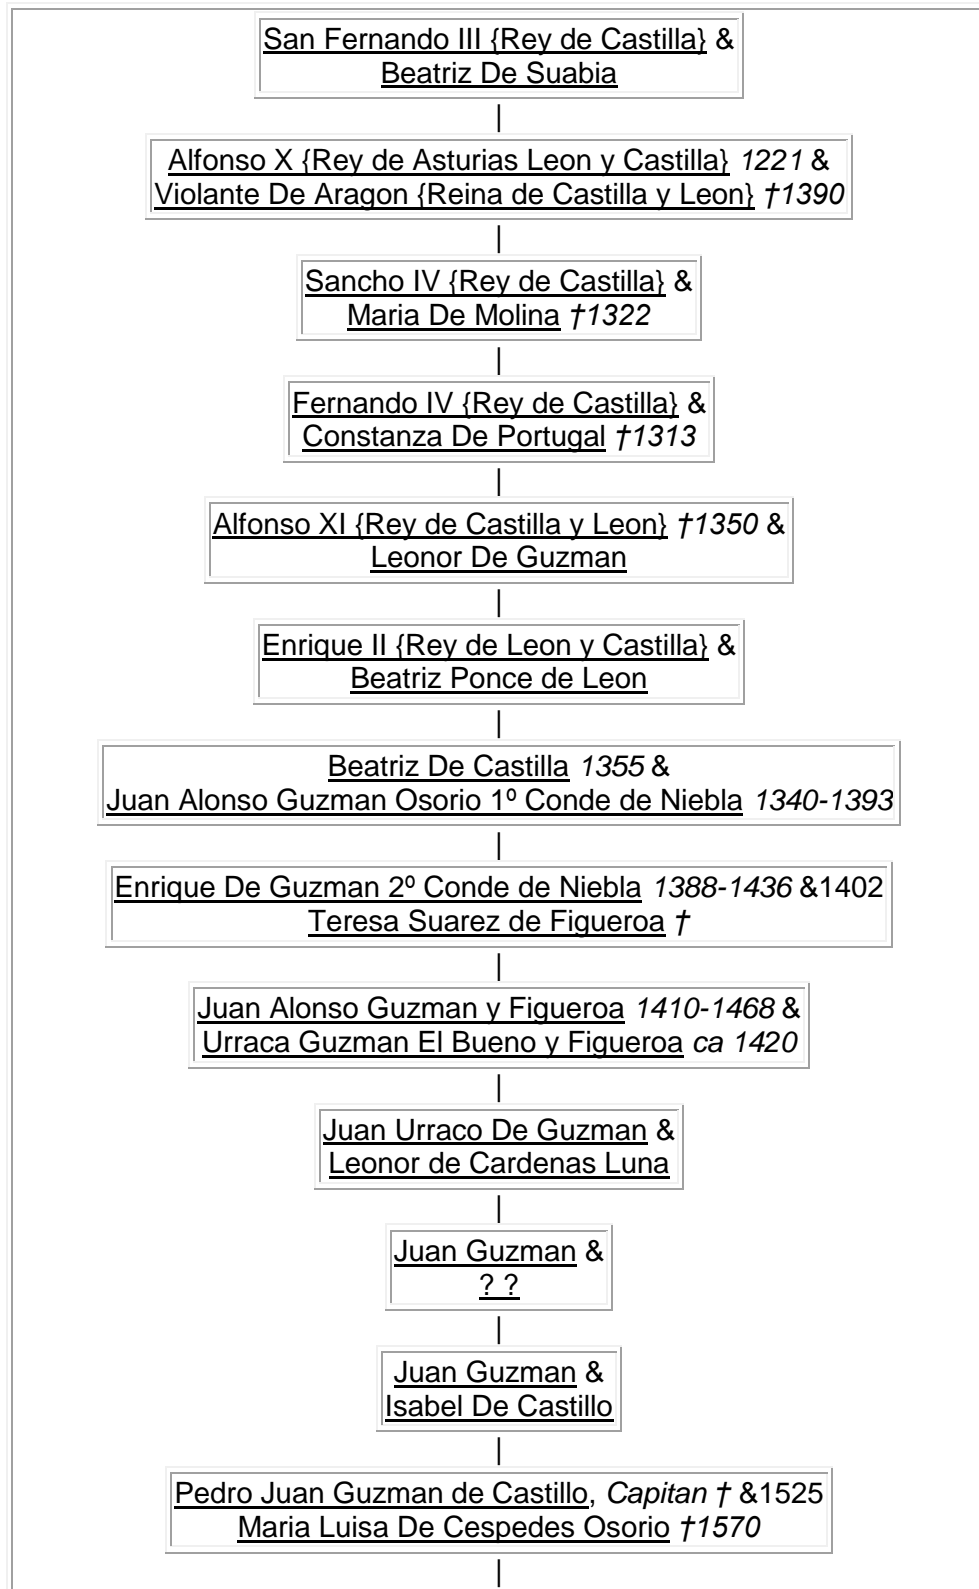

Genealogia de Leonor Machado Correa

Leonor Nepomucena Machado Correa es **una descendiente de la 24ta generación** de San Fernando III {Rey de Castilla}.