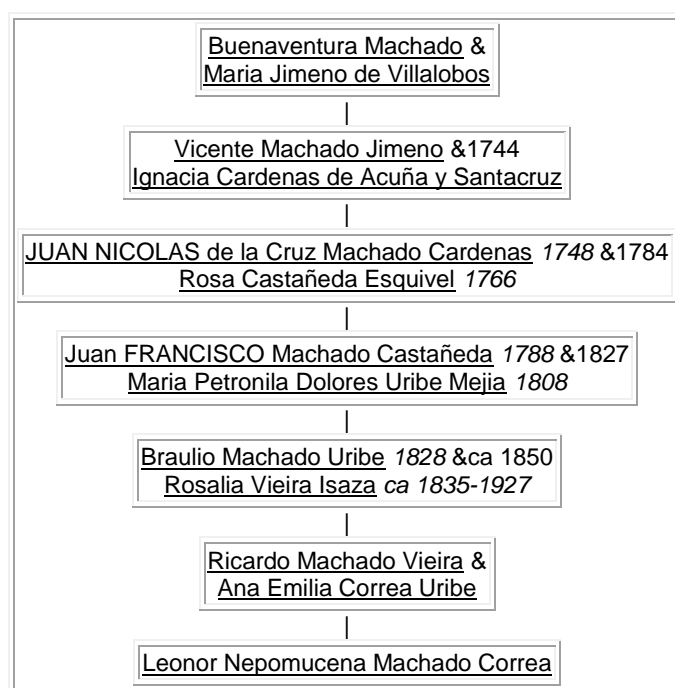

Genealogia de Leonor Machado Correa

Nota de Daniel Sanchez: La informacion por ahora llega hasta Buenaventura Machado, segun esta carta de Juan Nicolas Machado. El apellido tiene origen en Portugal y tambien en Galicia. Por el momento no esta claro exactamente quien trajo el apellido de nuestra linea especifica, a no ser que el mismo Buenaventura Machado haya sido el original de Portugal en el caso de nuestra familia. Vicente Machado nacio en Velez, Santander, y luego fue alcalde de Buga, casandose con Ignacia Cardenas en Cartago, Valle. Juan Nicolas Machado fue el Mayordomo de Propios. Despues de la Guerra de Independencia, en la cual lucho Juan Francisco Machado en la batalla de Chorosblancos defendiendo a Yarumal, esta linea de antepasados de Leonor Machado Correa vivio en la region de Antioquia.

En el siguiente enlace se puede encontrar el libro "Historia de Antioquia" por Roberto Cadavid Misas Argos, en la cual se puede encontrar una descripcion de la Batalla de Chorosblancos, en la cual se establecio la independencia de Antioquia.

<http://biblioteca-virtual-antioquia.udea.edu.co/pdf/11/11_780012661.pdf>

Leonor Nepomucena Machado Correa es **una descendiente de la 6ta generaci3n** de Buenaventura Machado.