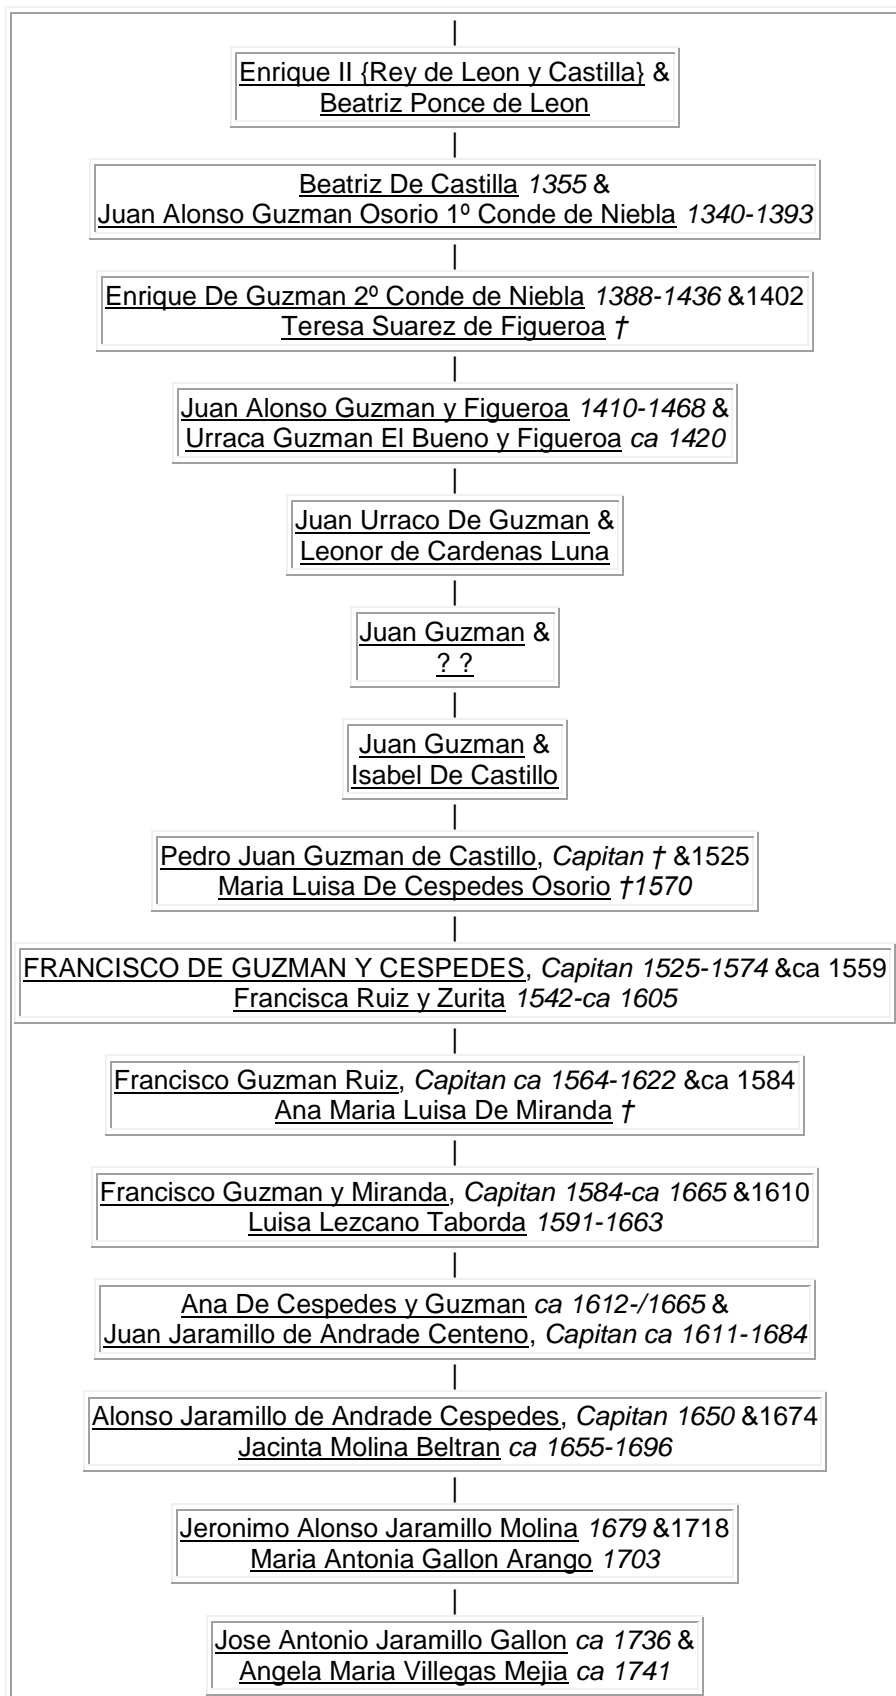

Genealogia de Leonor Machado Correa