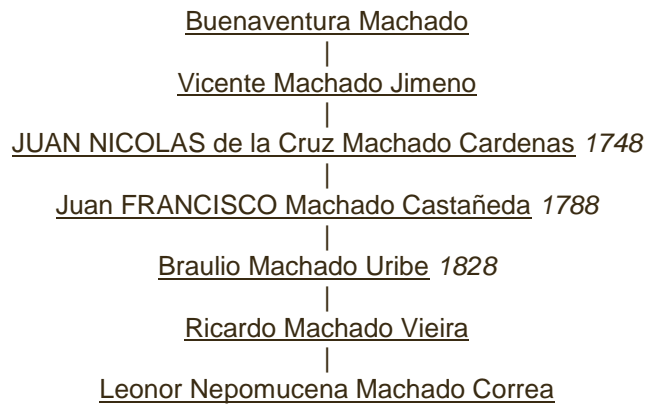

Genealogia de Leonor Machado Correa

Hijos de Leonor Machado Correa

Linea Paterna

Linea Materna