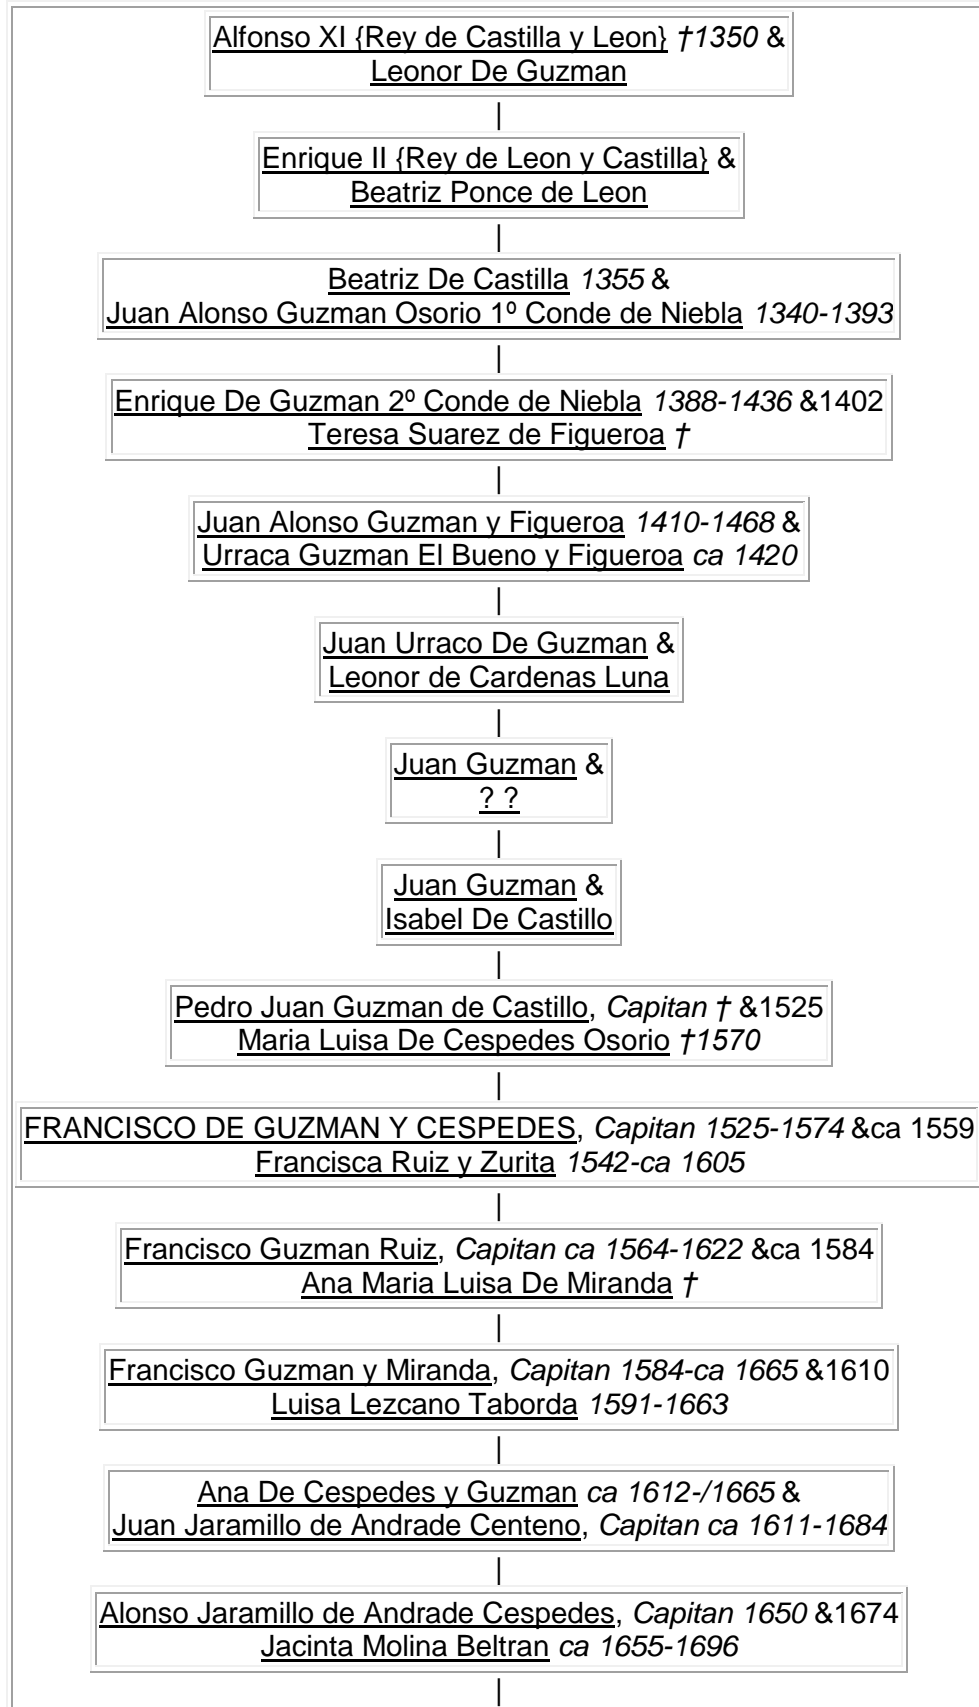

Genealogia de Leonor Machado Correa