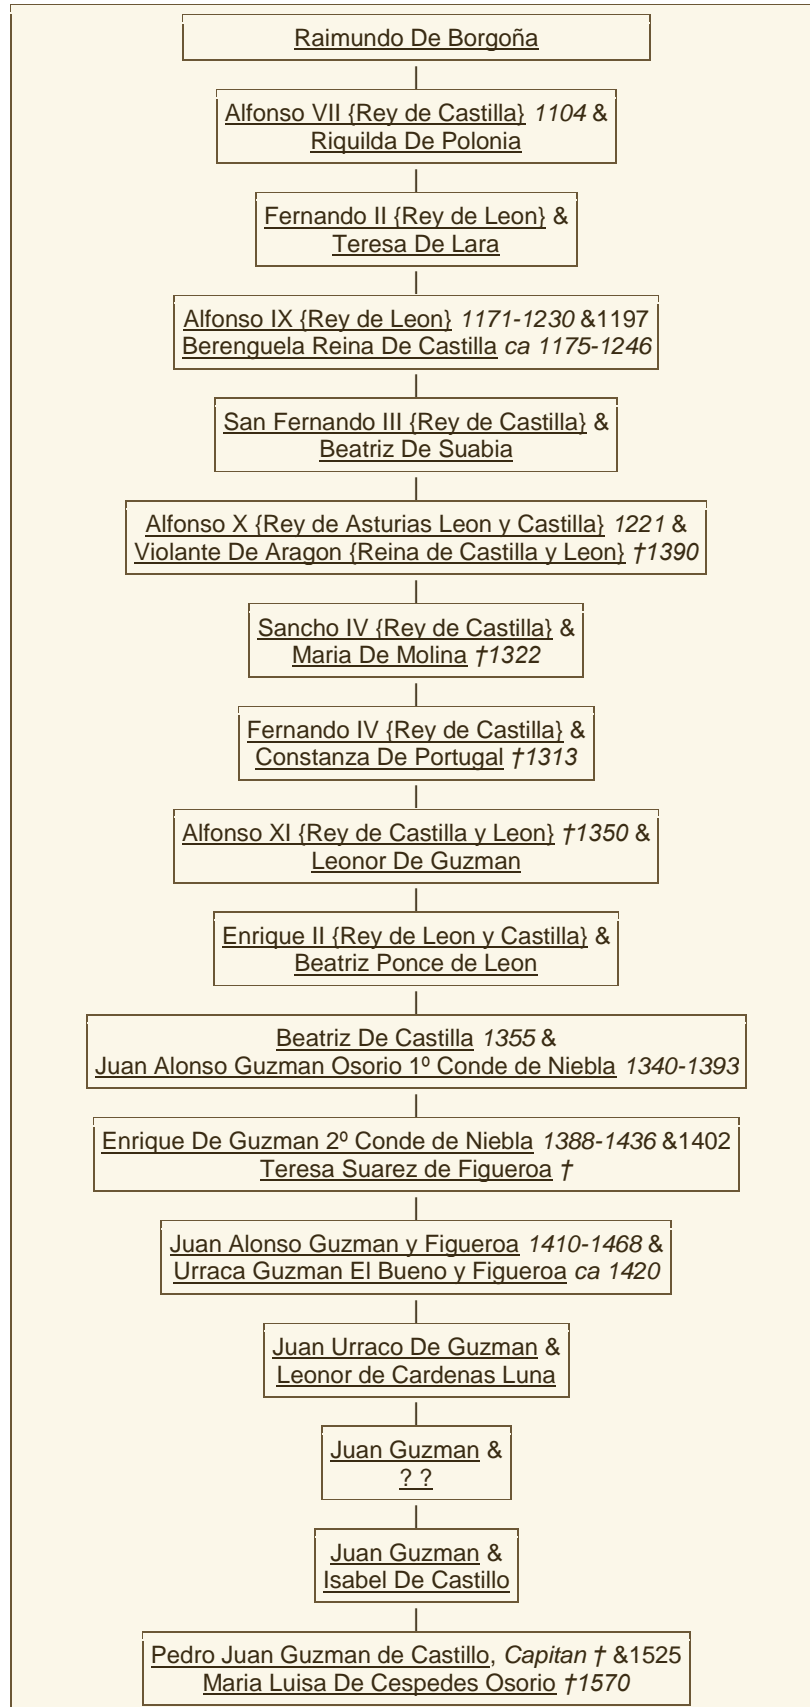

Genealogia de Leonor Machado Correa