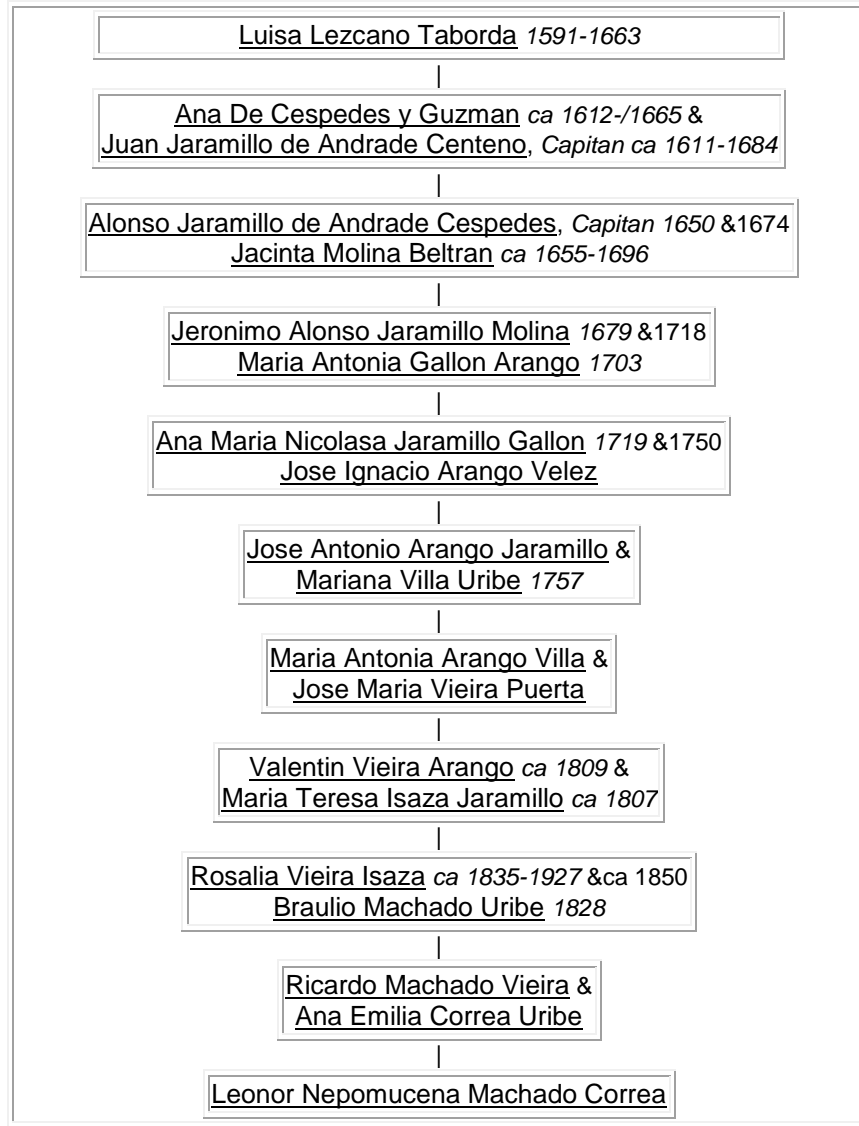

Genealogia de Leonor Machado Correa