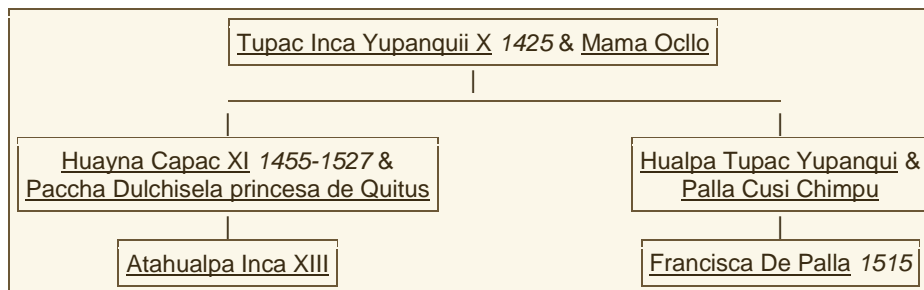

La siguiente anotacion fue tomada de <http://histfam.familysearch.org/getperson.php?personID=I812&tree=Peru>

Doña Francisca Coya vivio con su marido en Quito y, por la version del Expediente de Meritos y Servicios de Vicente Tamayo, Diego de Sandoval y Gil Rengifo, tanto "caciques viejos e ingas la tenian y la obedecian por tal señora hija de Huayna-Capac". Gentes y vasallos "que le acompanaban le ponian las mantas por donde habia de pasar, porque no pusiese los pies en el suelo". (LAS HIJAS DE HUAYNA CAPAC, Expediente de méritos y Servicios de Vicente Tamayo, Diego de Sandoval y Gil Rengifo.-- Versión de Carlos Lozada.-- Archivo de Bogotá, fol. 255 a 347.-- Historia Civil, Tomo XII.-- Revista del Museo Histórico de Quito, N° 12-13-14-15 y 16.)

Francisca de Palla, la hija de Hualpa Tupac Yupanqui, era la prima de Atahualpa Inca y de Francisca de Coya, todos nietos de Tupac Inca Yupanqui. Francisca de Palla se caso con el Conquistador Juan Muñoz de Collantes, nacido en Granada, España. Segun los datos de Geneanet recopilados de varias fuentes por la Sociedad Genealogica de Colombia, este conquistador fue uno de los primeros en el Peru. Participo en la conquista de Cuzco al lado de Francisco Pizarro, y luego estuvo en la conquista de Quito. Fue Alcalde de la Ciudad de Antioquia, y tambien vivio en Santafe de Bogota.