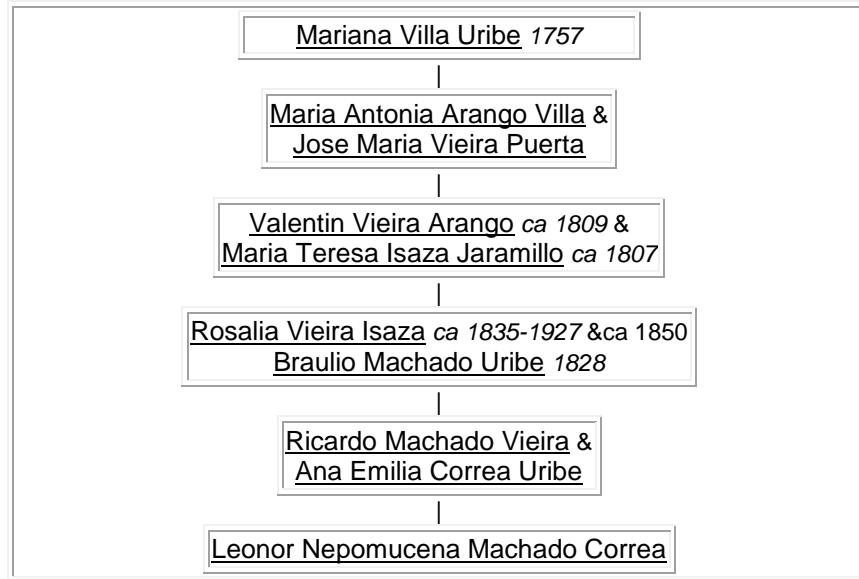

Genealogia de Leonor Machado Correa