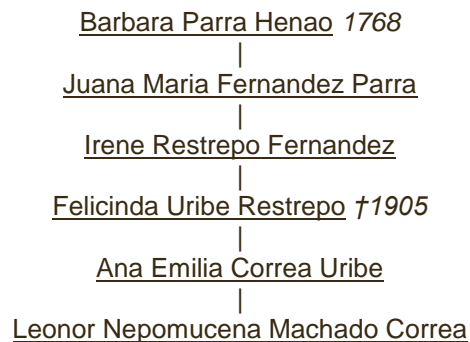

Linea Materna