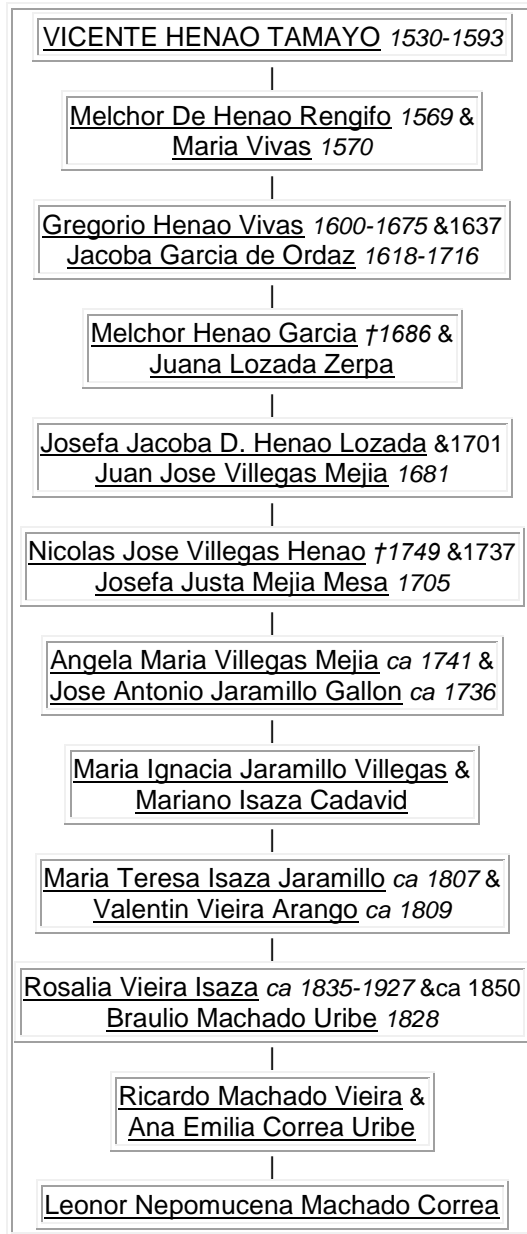

Genealogia de Leonor Machado Correa