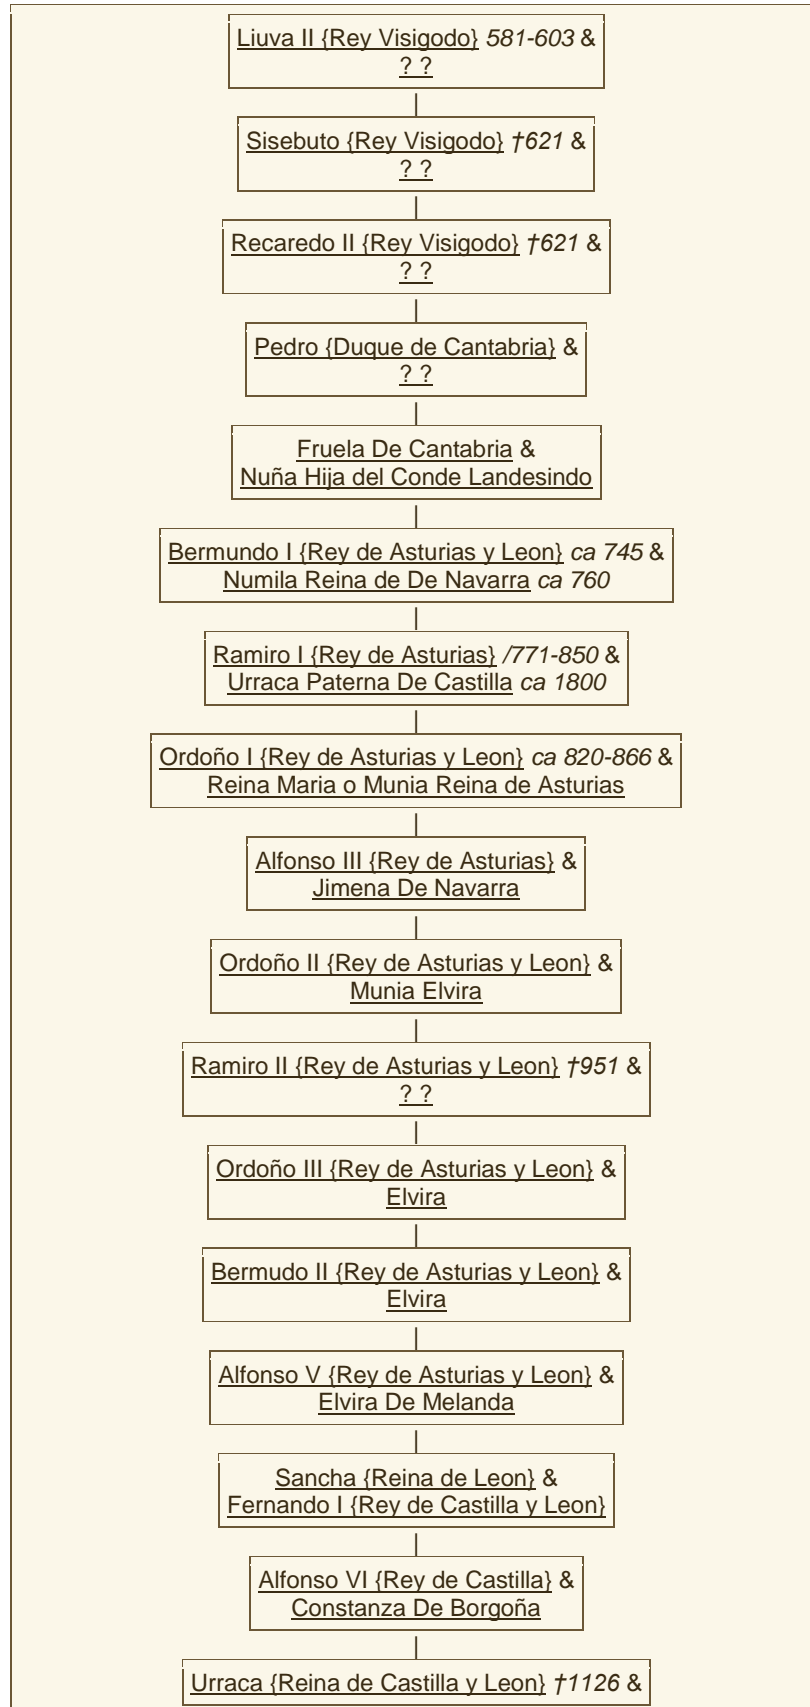

Genealogia de Leonor Machado Correa