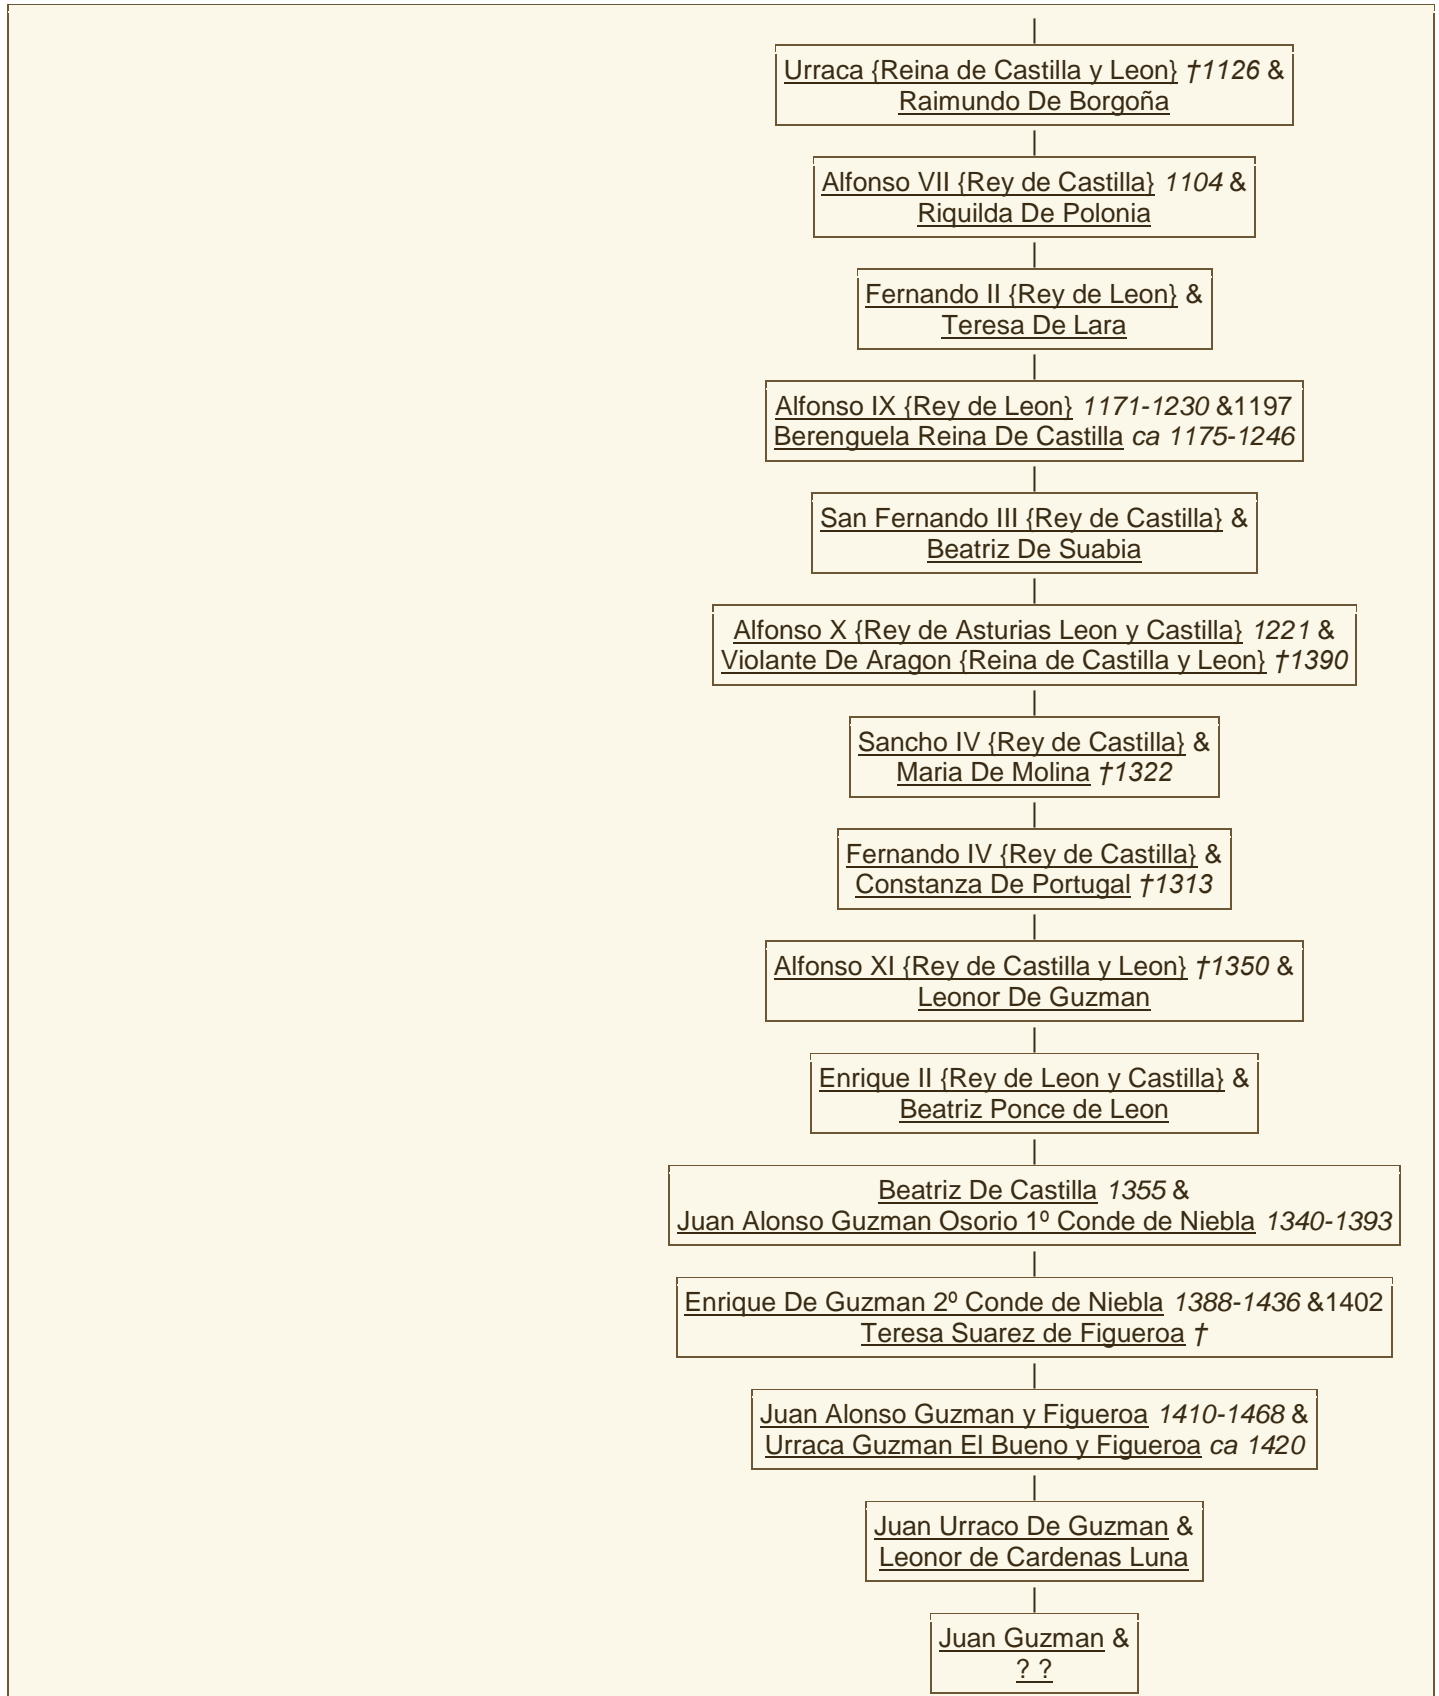

Genealogia de Leonor Machado Correa