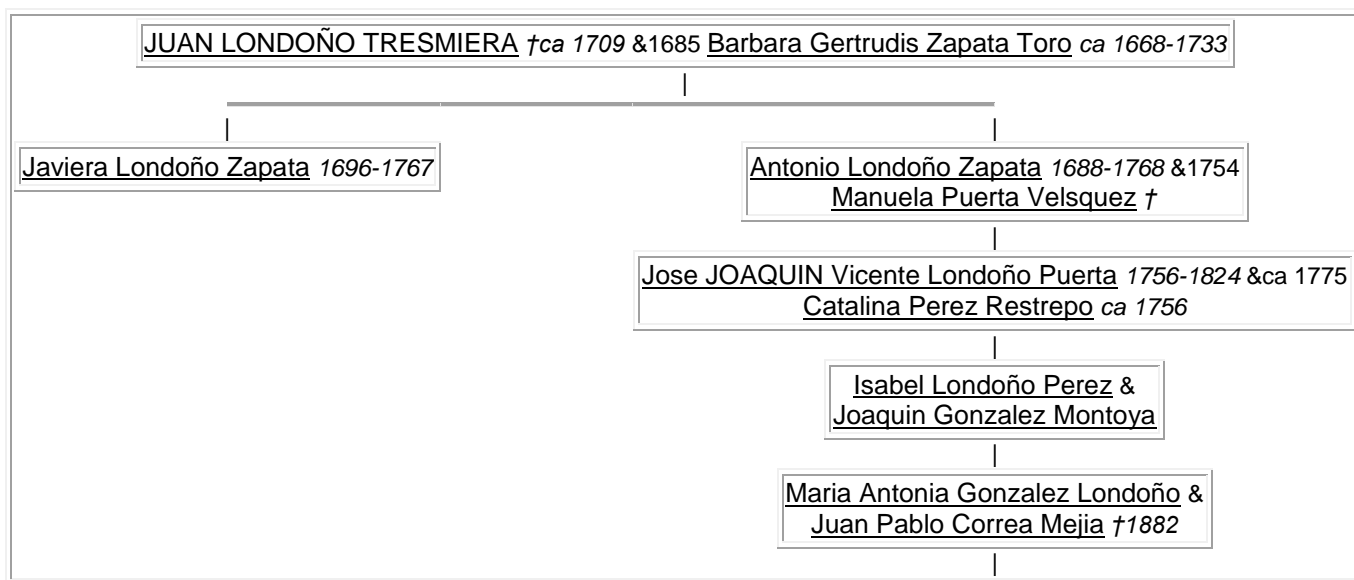

1) Ernesto Tobón Benjumea: Crónicas de Rionegro. Colección Bicentenario de Antioquia, Memorias y Horizontes. Ed. Actulizada 2011 pág. 141.

2) Idem pág 75

3) Idem pág -139-140-141

<http://www.elcolombiano.com/BancoConocimiento/F/fiesta_de_los_negritos_en/fiesta_de_los_negritos_en.asp>

Además, les concedió la mina de Guarzo para que la explotaran por su cuenta, con la única condición de que año tras año celebraran la Fiesta de los Negritos para conmemorar la libertad. Y así ha sido.

Desde entonces, la Fiesta de los Negritos se convirtió en uno de los atractivos de El Retiro, municipio del Oriente antioqueño a sólo 32 kilómetros de Medellín.

Leonor Nepomucena Machado Correa es **a sobrina de la 6ta generación** de Javiera Londoño Zapata.

- En efecto,
  - JUAN LONDOÑO TRESMIERA (1 grado de parentesco).
  - Barbara Gertrudis Zapata Toro (1 grado de parentesco).

son a la vez

- los padres de Javiera Londoño Zapata
- ancestros de la 7ma generación de Leonor Nepomucena Machado Correa