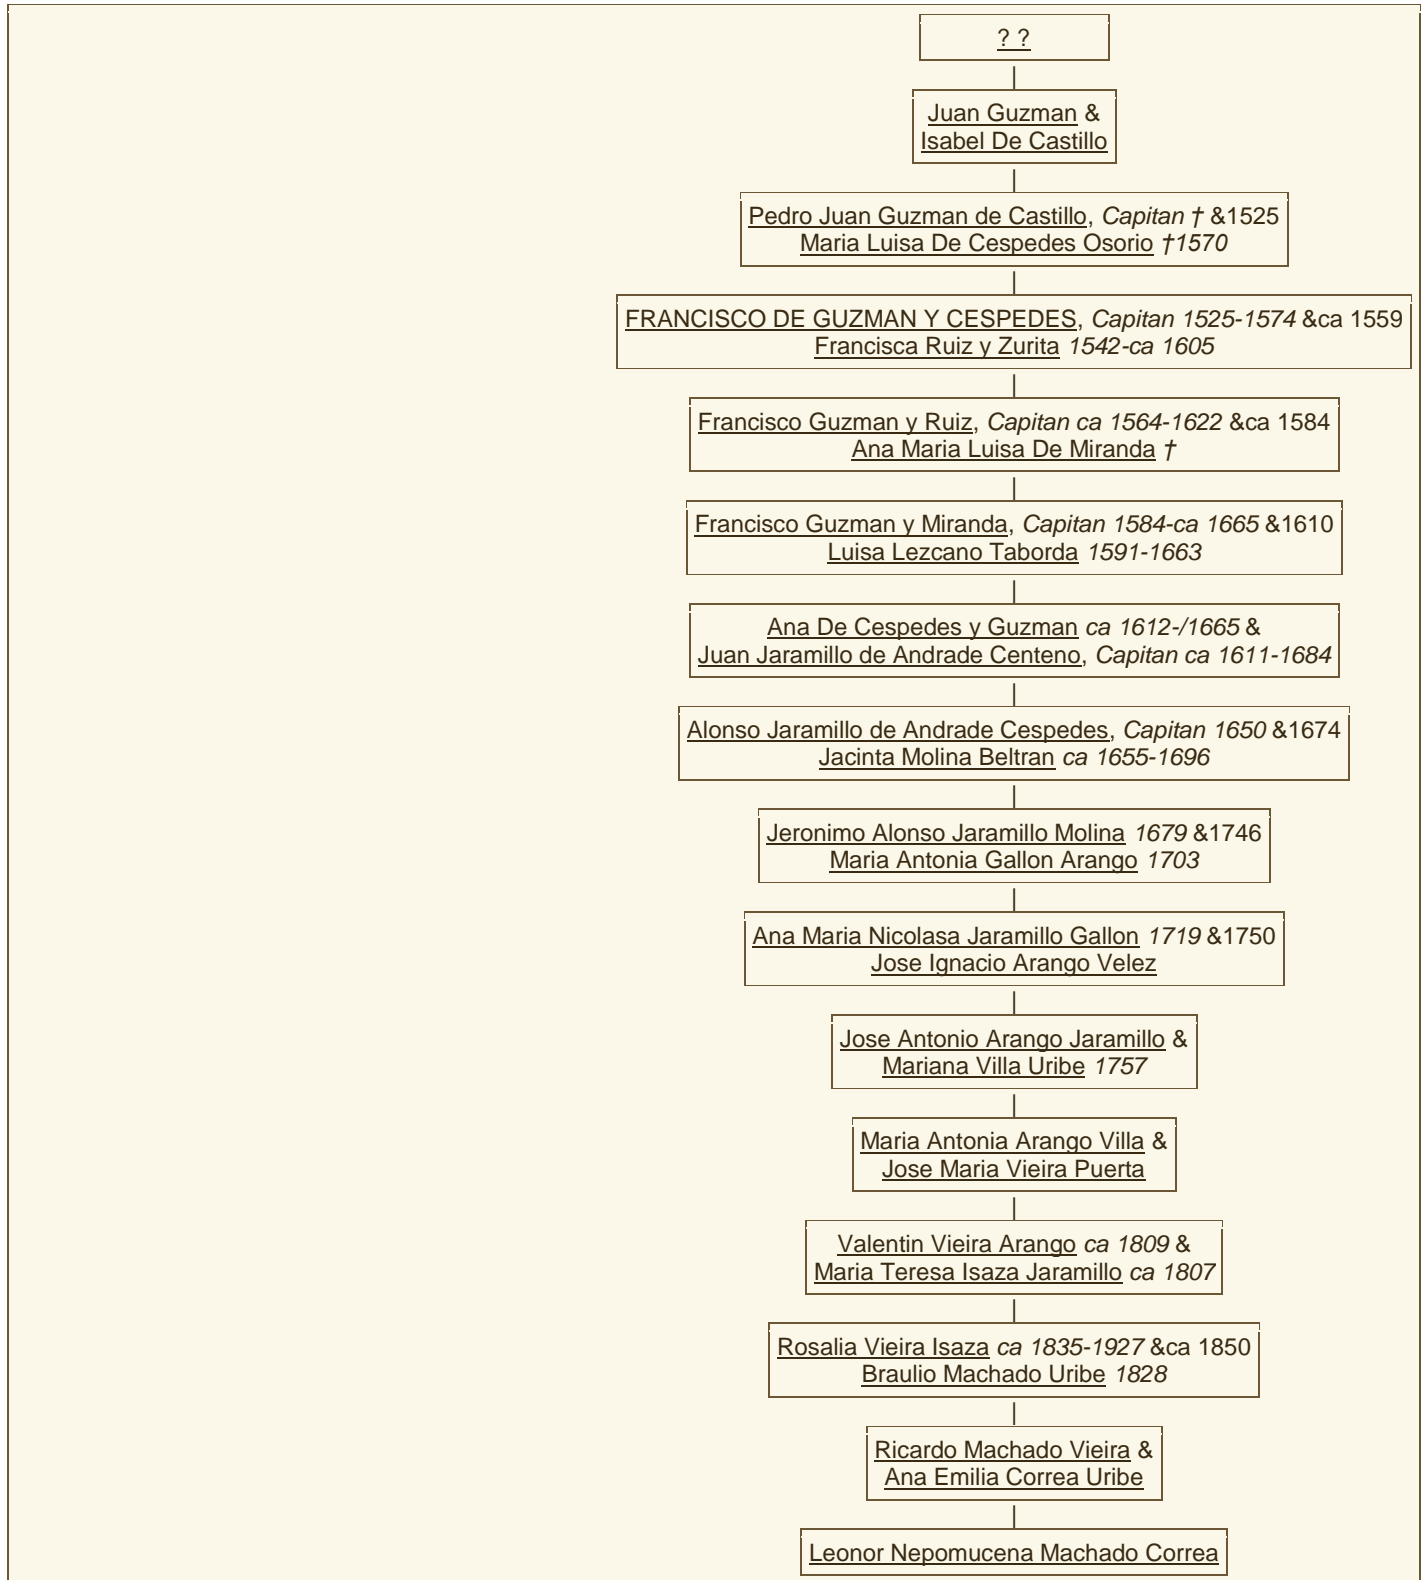

Genealogia de Leonor Machado Correa